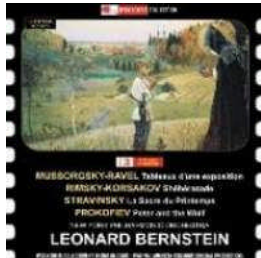

Några av våra CD i lager , Urania

Widescreen Collection:

Mussorgsky,Rimsky-K.,Stravinsky,Prokofiev

WS 121100, The Russian Composers,

New York Philharmonic Orchestra/Bernstein

140:-/2CD

Lorin Maazel Conducts